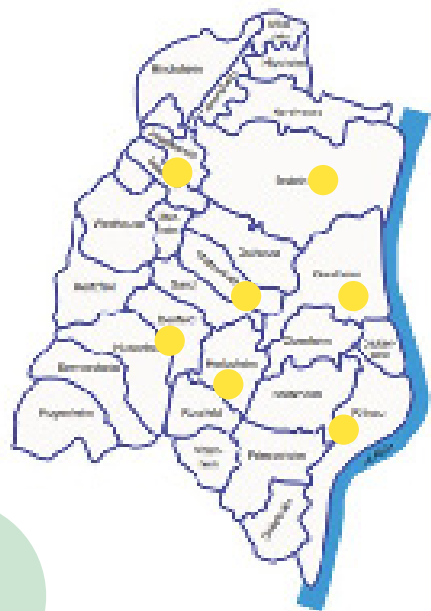

Décore ton
masque de carnaval

Fabrique tes maracas

Défilé Samba

Brésil

Vendredi

Atelier culinaire :
Repas alsacien
confectionné par les
enfants

Brico Cigognes

Découverte des mots
alsaciens
Photobooth Alsacien

Alsace

Accueils de loisirs Sans Hébergement de la Communauté de Communes du Canton d'Erstein

Erstein-Pôle Périscolaire
48 Places
3 rue du Vieux-Marché
Pour les enfants de 6 à 11 ans

Erstein-Mittelholz
40 Places
Rue de Bourgogne
Pour les enfants de 3 à 6 ans

Gerstheim
50 Places
1 rue des cigognes
Pour les enfants de 3 à 11 ans

Huttenheim
80 Places
Rue du général de Gaulle
Pour les enfants de 3 à 11 ans

Matzenheim
50 Places
2 rue du stade
Pour les enfants de 3 à 11 ans

Rhinau
50 Places
2 Place Jehl
Pour les enfants de 3 à 11 ans

Schaeffersheim
40 Places
31 rue principale
Pour les enfants de 3 à 11 ans

Enfants scolarisés de la petite section au CM2

Vous pouvez consulter le règlement intérieur et les programmes de l'ensemble des Accueils de Loisirs de la Communauté de Communes sur le site www.cc-erstein.fr