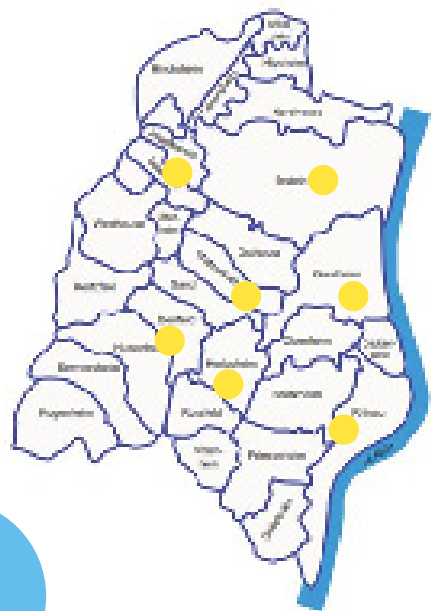

du 20 au 24 février 2023

Pars à l'aventure dans les pays nordiques à la rencontre des vikings

lundi

Mardi

Mercredi

Jeudi

Vendredi

- 6 ans

Sortie au champ du feu
La traversée des Vikings

+ 6 ans

Fabrique ton drakkar et ton Dobble Viking

Tir à l'arc
Stop Motion

Parcours sensoriel
Grand jeu Vikings contre Saxons

Atelier culinaire
Tartiflette
Hockey

Sortie au champ du feu
La traversée des Vikings

Accueils de loisirs Sans Hébergement de la Communauté de Communes du Canton d'Erstein

Erstein-Pôle Périscolaire
48 Places
3 rue du Vieux-Marché
Pour les enfants de 6 à 11 ans

Erstein-Mittelholz
40 Places
Rue de Bourgogne
Pour les enfants de 3 à 6 ans

Gerstheim
50 Places
1 rue des cigognes
Pour les enfants de 3 à 11 ans

Huttenheim
80 Places
Rue du général de Gaulle
Pour les enfants de 3 à 11 ans